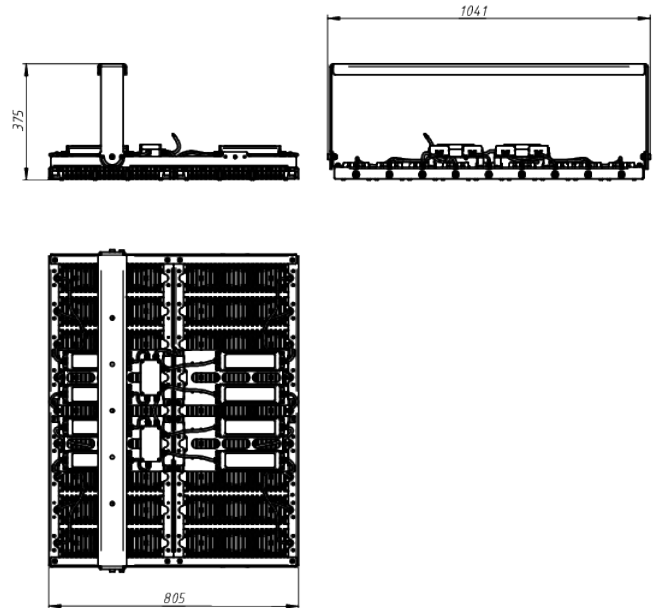

LAD LED R700-18-PC-30-750-D48-1800L1 ST

Модель / Артикул	LAD LED R700-18-PC-30-750-D48-1800L1 ST
Световой поток*, Лм	265418
Угол излучения	30*
Энергопотребление, Вт	1800
Цветовая температура**, К	5000К
Индекс цветопередачи***	Ra 70
Кэффициент мощности	0.95
Номинальное напряжение питания****, В	АС/DC 230
Влаго и пылезащита	IP67
Вид климатического исполнения	УХЛ1
Класс защиты от поражения эл. током	I
Диапазон рабочих температур	-60*С ... +60*С
Тип крепления	Лура
Габаритные размеры светильника*****, мм	1041 x 805 x 375
Гарантийный срок	5 лет